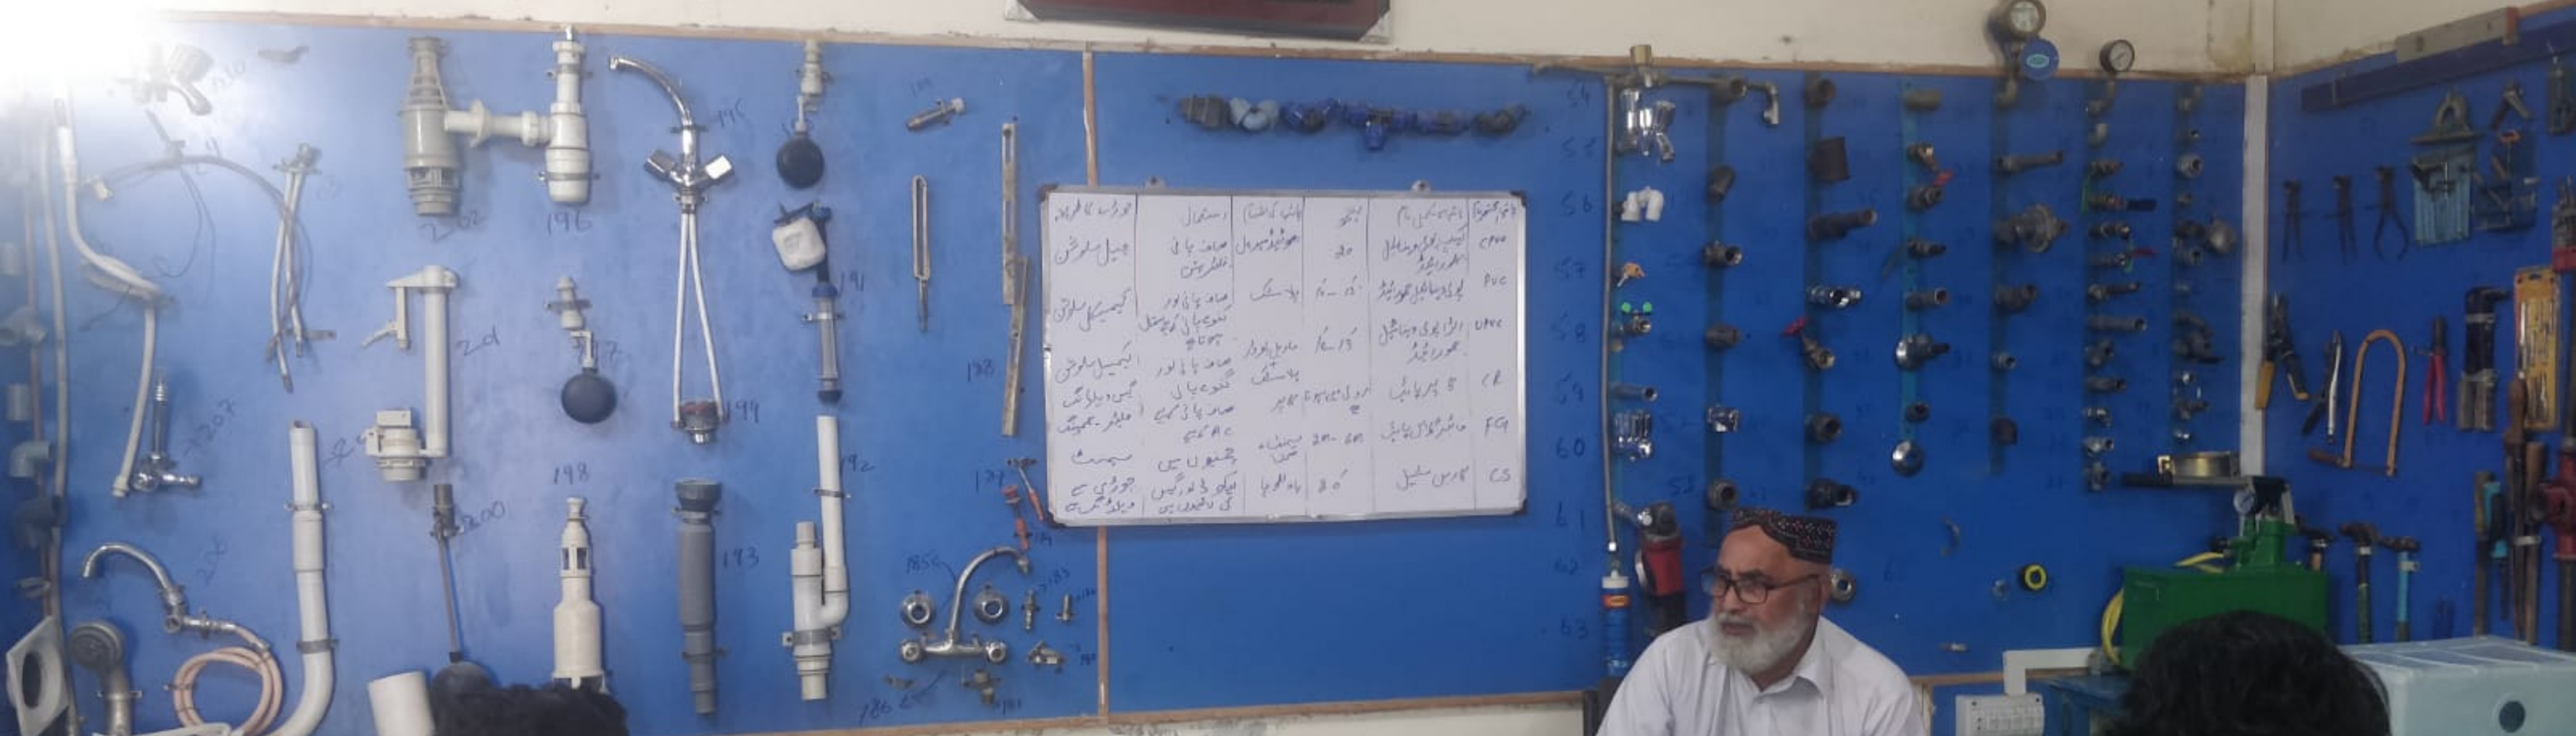

TEAMWORK

ELECTRICIAN

CHRISTIAN

PIPE FITTER

PLUMBER

تورنا کا لہان	دستخوار	پائپ کا کٹنا	پینو	پائپ کا لگانا	پائپ کا کٹنا
چیل سٹروٹ	صاف پانی	پائپ کا کٹنا	20	پائپ کا لگانا	پائپ کا کٹنا
ایکسیل سٹروٹ	صاف پانی	پائپ کا کٹنا	20	پائپ کا لگانا	پائپ کا کٹنا
ایکسیل سٹروٹ	صاف پانی	پائپ کا کٹنا	20	پائپ کا لگانا	پائپ کا کٹنا
ایکسیل سٹروٹ	صاف پانی	پائپ کا کٹنا	20	پائپ کا لگانا	پائپ کا کٹنا
ایکسیل سٹروٹ	صاف پانی	پائپ کا کٹنا	20	پائپ کا لگانا	پائپ کا کٹنا
ایکسیل سٹروٹ	صاف پانی	پائپ کا کٹنا	20	پائپ کا لگانا	پائپ کا کٹنا
ایکسیل سٹروٹ	صاف پانی	پائپ کا کٹنا	20	پائپ کا لگانا	پائپ کا کٹنا
ایکسیل سٹروٹ	صاف پانی	پائپ کا کٹنا	20	پائپ کا لگانا	پائپ کا کٹنا
ایکسیل سٹروٹ	صاف پانی	پائپ کا کٹنا	20	پائپ کا لگانا	پائپ کا کٹنا